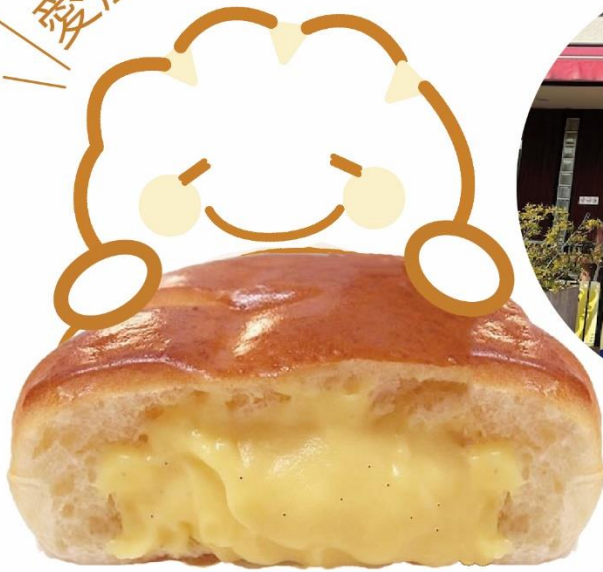

愛産大三河高校のみなさ〜ん！

Grand Clair
グランクレール

2 月も

岡崎のベーカリー 石窯パン工房

グランクレール が出店 します!!

出店場所 | 3F 図書館前 曜日 | 月・水・金

2 月
出店日

12 時 50 分
販売スタート

月	水	金
3	5	7
10	12	14
17	19	/
/	/	/

サンドウィッチ
& 学生パン

学生応援!
エシカル
ブレッド

話題の
〇〇パン

こ〜んな商品、販売するよ!

グランクレールの
最新情報はこちら

HP

<https://grandclair.jp>

LINE

<https://lin.ee/3NUjXBI>

YouTube
はじめました

YouTube